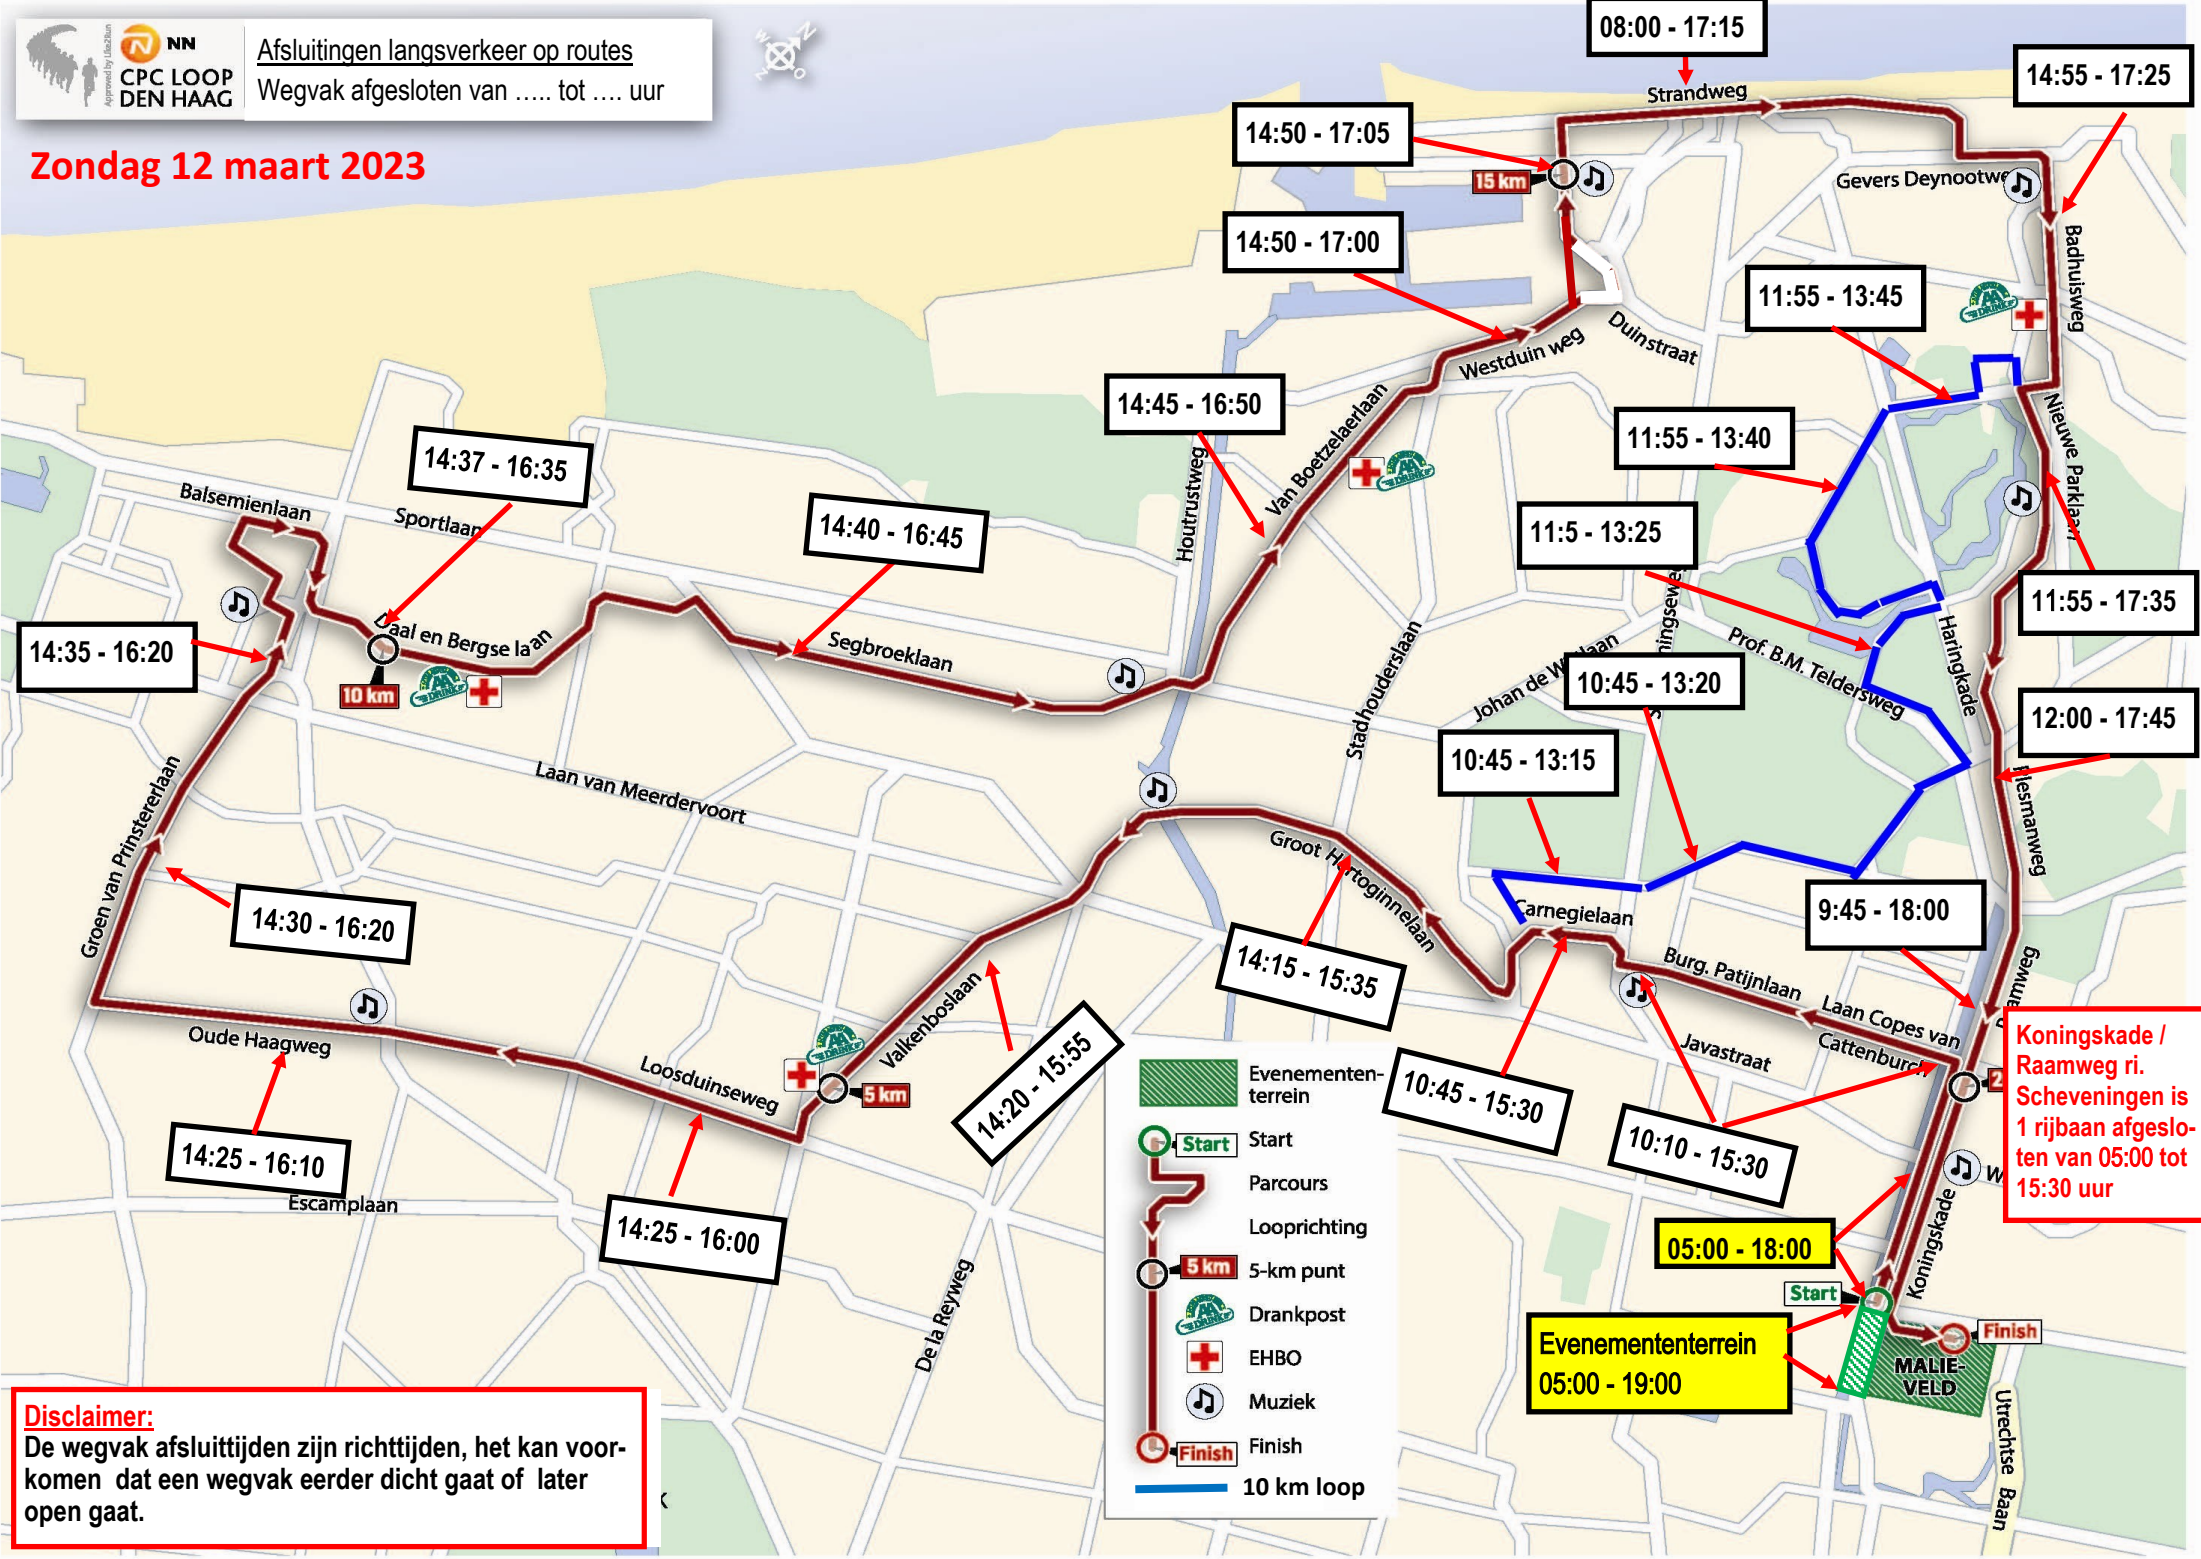

Zondag 12 maart 2023

Disclaimer:
 De wegvak afsluittijden zijn richttijden, het kan voorkomen dat een wegvak eerder dicht gaat of later open gaat.

-  Evenemententerrein
-  Start
-  Parcours
-  Looprichting
-  5-km punt
-  Drankpost
-  EHBO
-  Muziek
-  Finish
- 10 km loop

Koningskade / Raamweg ri.
 Scheveningen is 1 rijbaan afgesloten van 05:00 tot 15:30 uur

Evenemententerrein
 05:00 - 19:00

05:00 - 18:00

08:00 - 17:15

14:55 - 17:25

14:50 - 17:05

14:50 - 17:00

14:45 - 16:50

10:45 - 15:30

10:10 - 15:30

9:45 - 18:00

10:45 - 13:15

10:45 - 13:20

11:5 - 13:25

11:55 - 13:40

11:55 - 13:45

11:55 - 17:35

12:00 - 17:45